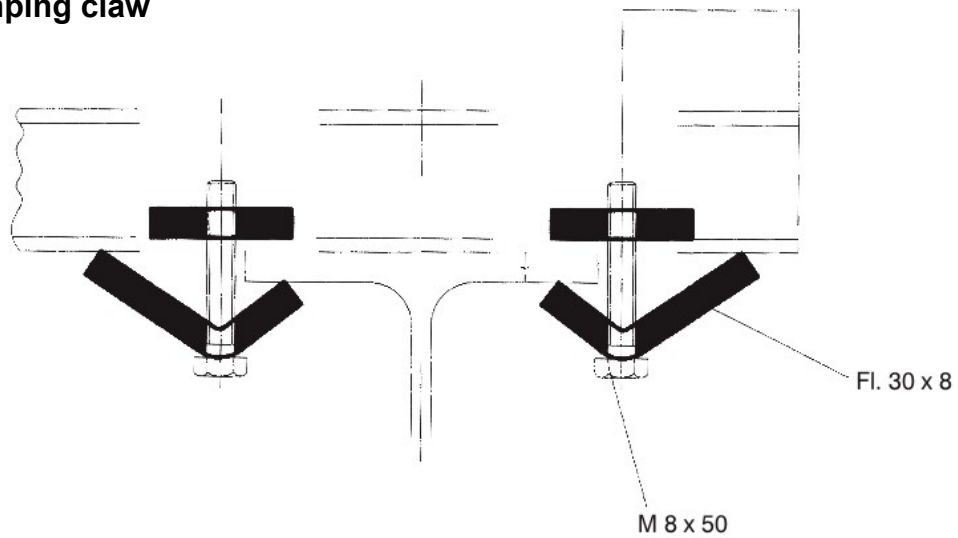

Clamping claw

All dimensions in mm

Material: steel
Type: zinc coated
Delivery: without screws or
C-rails

Lieferbare Ausführungen:

Spannpratzen, komplett verschraubt, galvanisch verzinkt
PREIS AUF ANFRAGE

Auch einzeln beziehbar:
Spannbügel
Gewindeplatte
PREISE AUF ANFRAGE